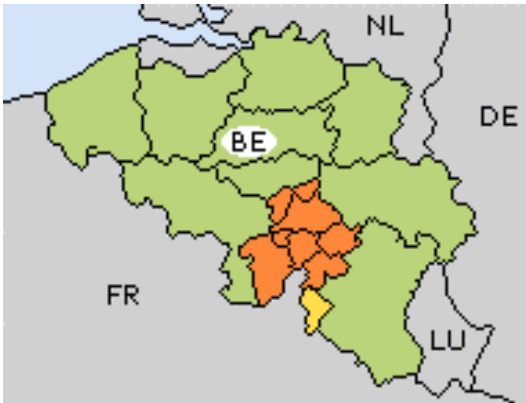

CARTES DE SITUATION

è en orange : la Province de Namur

è en jaune : le canton de Gedinne

è situation de Bièvre dans le canton de Gedinne